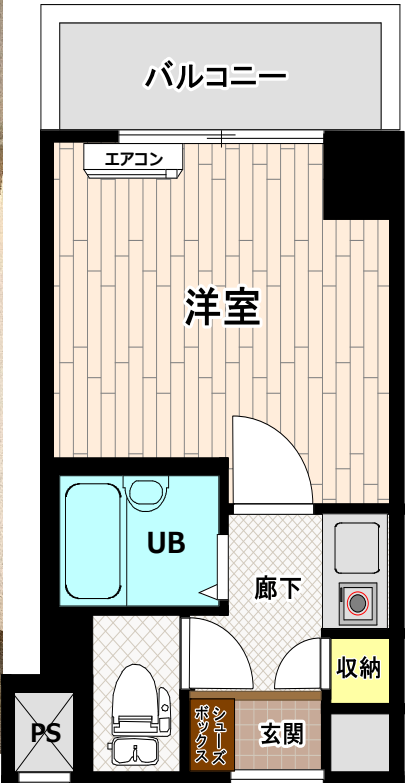

インターネット **無料**
(J:COM)
諸条件ご相談下さい

賃貸マンション

淡路ハイツ 1003号室

【敷礼ゼロゼロ】

お部屋のポイント

角部屋

最上階

バストイレ別

学生限定!
初回保証料がお得!! 全保連 学生プラン
30,025円 → 10,000円
※更新保証料:1年ごとに10,000円です

1階部分に綺麗な
コインランドリーが
ございます♪

- ・ウォシュレット付
- ・TVモニターホン付
- ・エアコン付

1003号室 室内

共用部のポイント

終日オートロック

宅配BOXあり

- ～周辺環境～
- ・ローソン大手通2丁目店
…徒歩約1分
 - ・ライフ天神橋店
…徒歩約5分